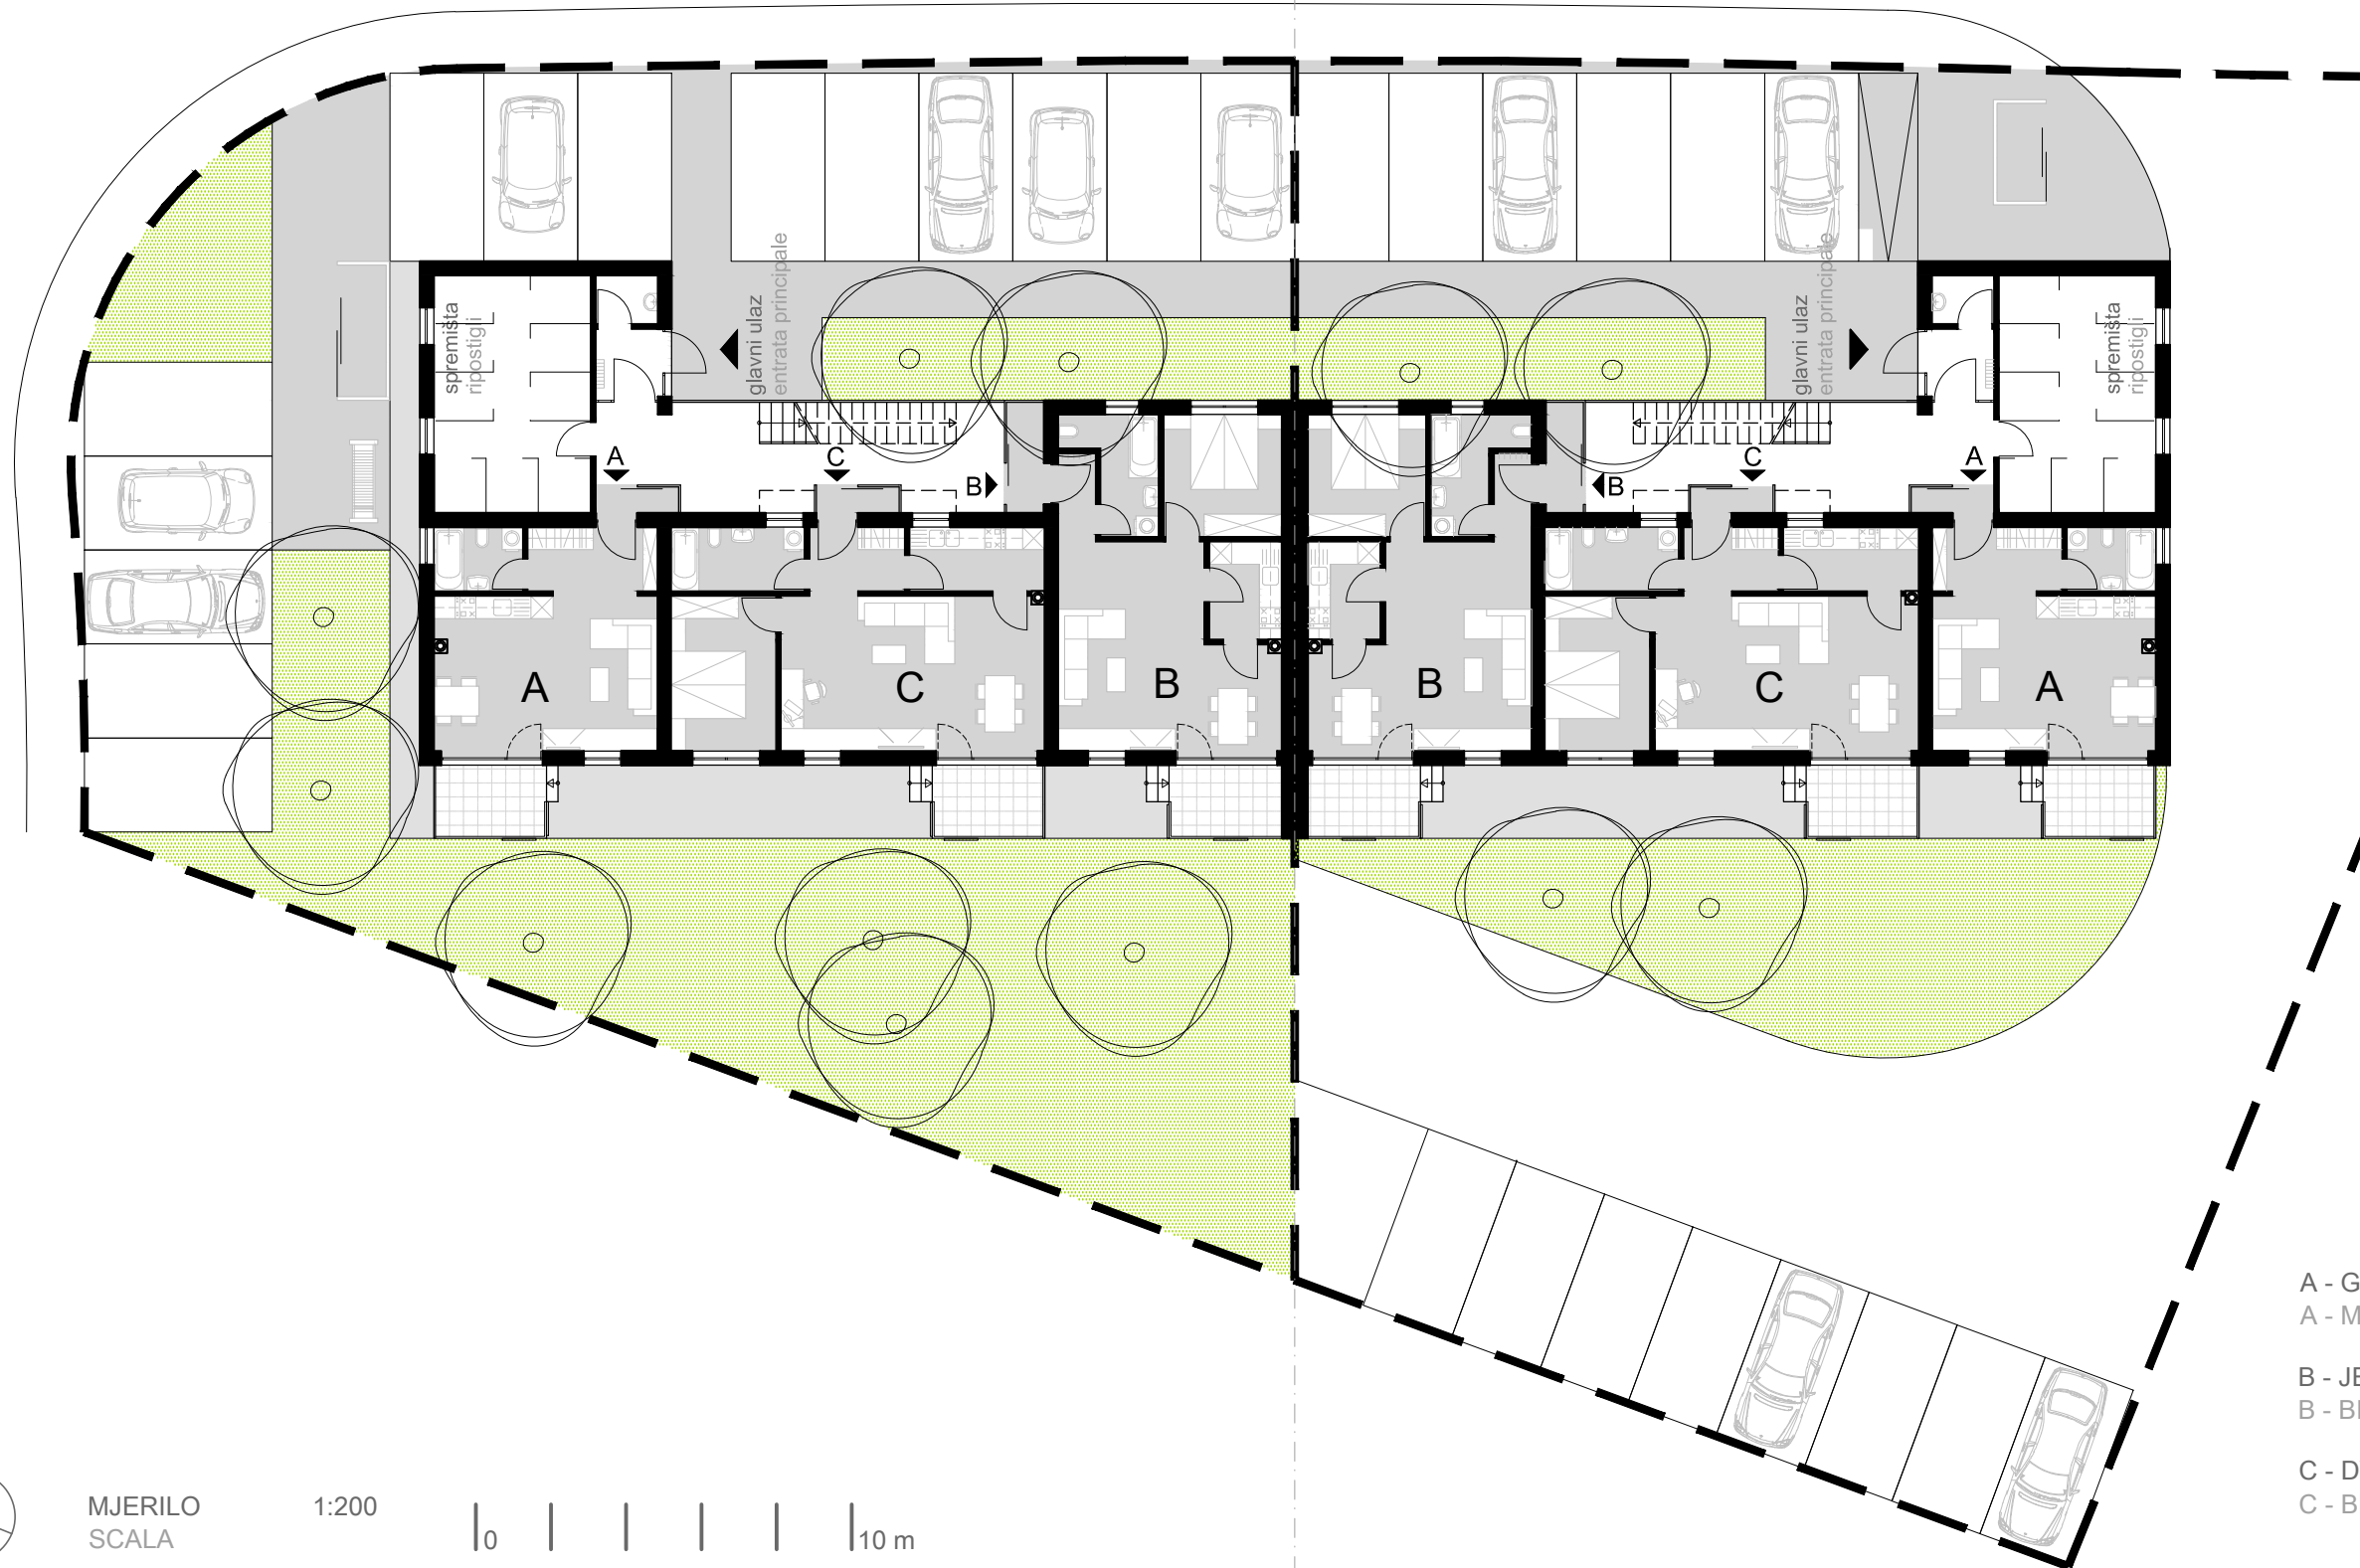

TLOCRT PRIZEMLJA
PIANTA DEL PIANO TERRA

ZGRADA 1 EDIFICIO 1

ZGRADA 2 EDIFICIO 2

- A - GARSONIJERA
A - MONOLOCALE
- B - JEDNOIPOLSOBNI STAN
B - BILOCALE
- C - DVOSOBNI STAN
C - BILOCALE

MJERILO
SCALA

1:200

POS

VIŠESTAMBENE ZGRADJE IZ PROGRAMA DRUŠTVENO POTICANE STANOGRADNJE _NOVIGRAD_STANCIJETA
EDIFICI PLURIFAMILIARI SECONDO IL PROGRAMMA DELL'EDILIZIA RESIDENZIALE SOVVENZIONATA_CITTANOVA_STANZIETTA